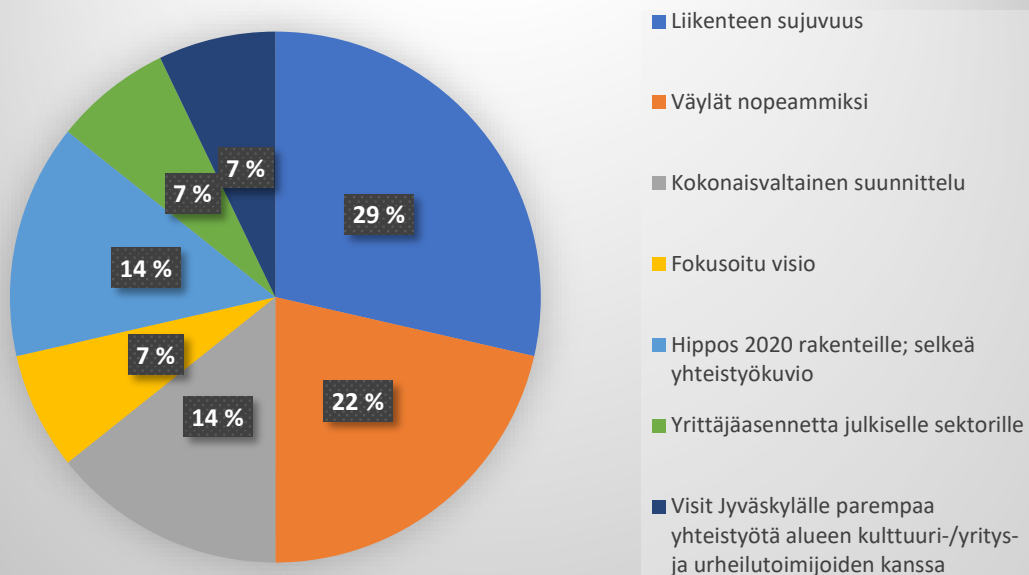

Kasvun maakunnan ajatushautomon antia: Jyväskylän vetovoimatekijöitä ja kehittämiskohteita

Asuinympäristö, n=16

Kaupungin tasapainoinen kehittäminen, n=14

Keskusta, n=11

Työ, n=10

Osaaminen, n=7

Tapahtumat, n=5