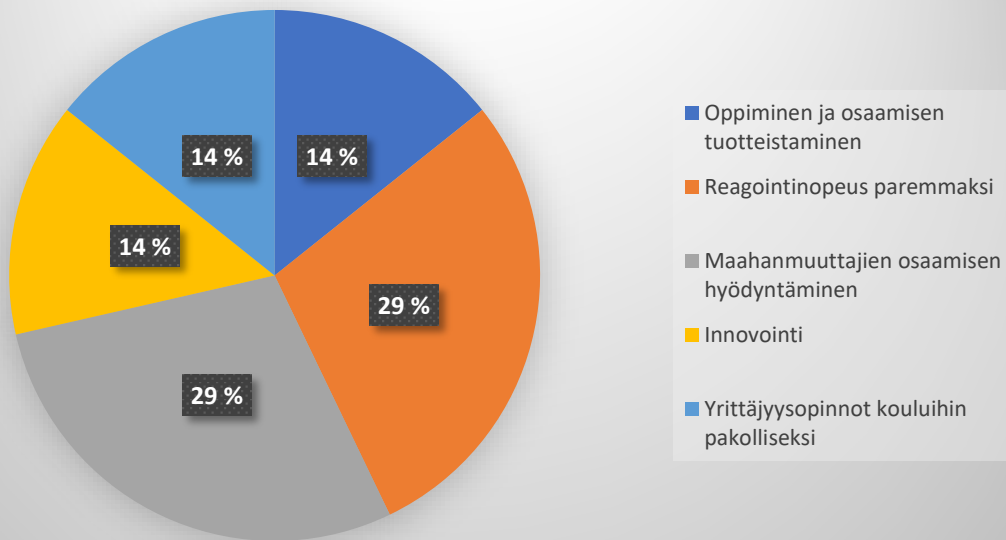

Kasvun maakunnan ajatushautomon antia: Jyväskylän vetovoimatekijöitä ja kehittämiskohteita

Asuinympäristö, n=16

Kaupungin tasapainoinen kehittäminen, n=14

Keskusta, n=11

Työ, n=10

Osaaminen, n=7

Tapahtumat, n=5