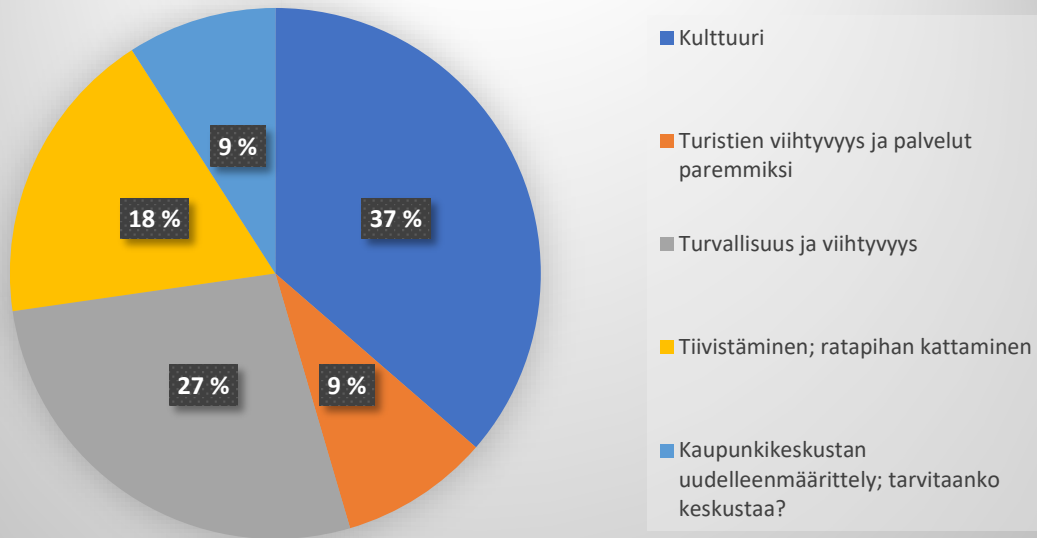

Kasvun maakunnan ajatushautomon antia: Jyväskylän vetovoimatekijöitä ja kehittämiskohteita

Asuinympäristö, n=16

Kaupungin tasapainoinen kehittäminen, n=14

Keskusta, n=11

Työ, n=10

Osaaminen, n=7

Tapahtumat, n=5