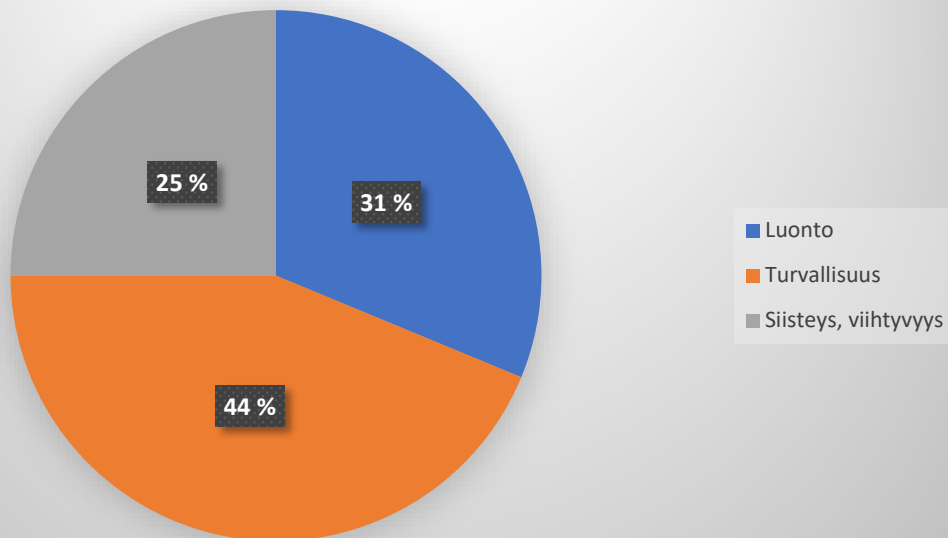

Kasvun maakunnan ajatushautomon antia: Jyväskylän vetovoimatekijöitä ja kehittämiskohteita

Asuinympäristö, n=16

Kaupungin tasapainoinen kehittäminen, n=14

Keskusta, n=11

Työ, n=10

Osaaminen, n=7

Tapahtumat, n=5