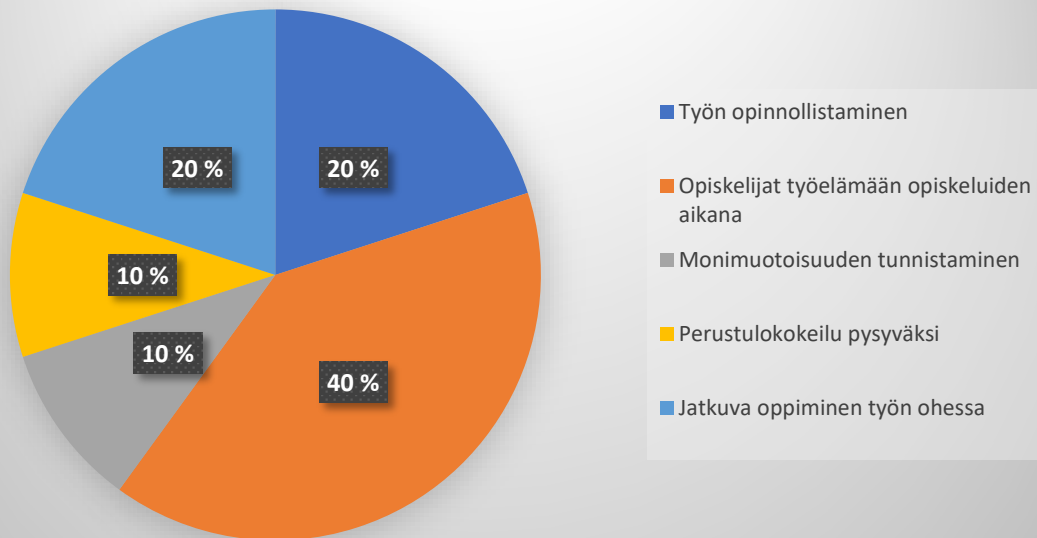

Kasvun maakunnan ajatushautomon antia: Jyväskylän vetovoimatekijöitä ja kehittämiskohteita

Asuinympäristö, n=16

Kaupungin tasapainoinen kehittäminen, n=14

Keskusta, n=11

Työ, n=10

Osaaminen, n=7

Tapahtumat, n=5