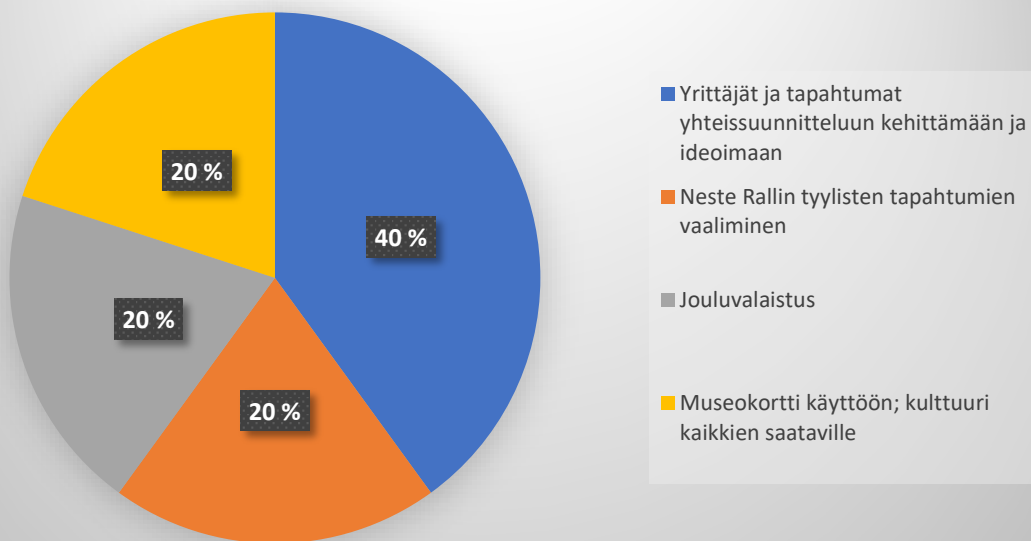

Kasvun maakunnan ajatushautomon antia: Jyväskylän vetovoimatekijöitä ja kehittämiskohteita

Asuinympäristö, n=16

Kaupungin tasapainoinen kehittäminen, n=14

Keskusta, n=11

Työ, n=10

Osaaminen, n=7

Tapahtumat, n=5